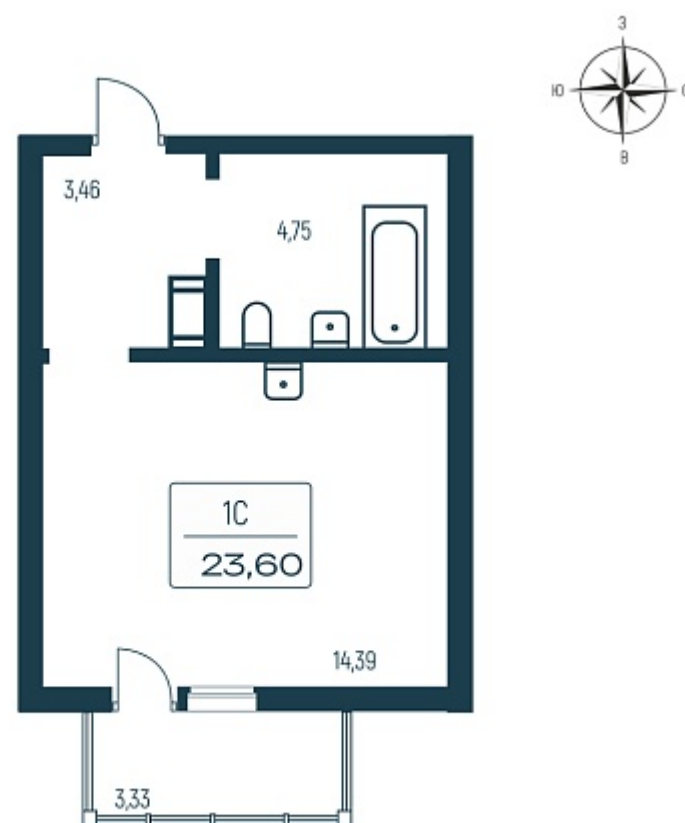

Планировка квартиры