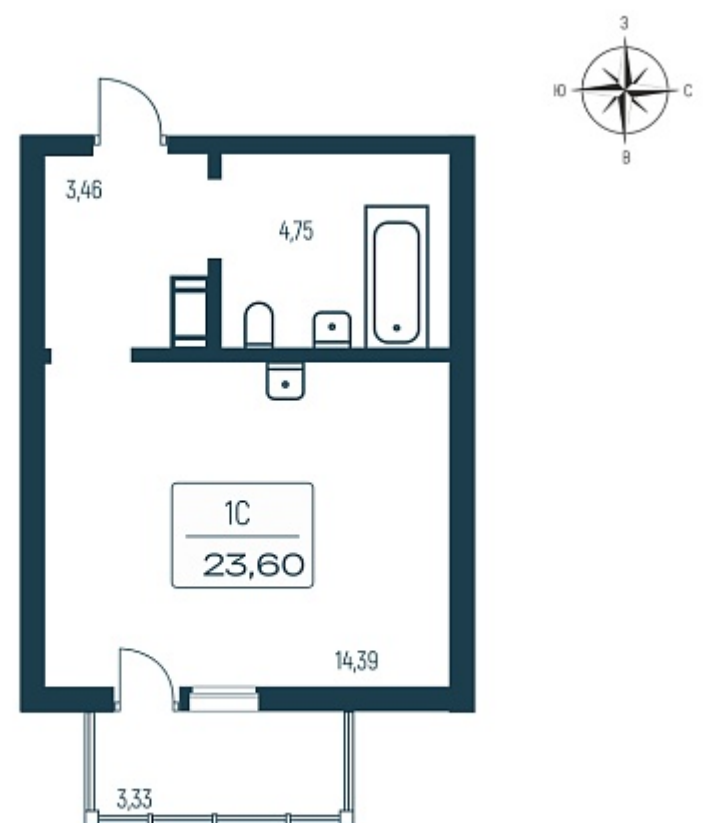

Планировка квартиры