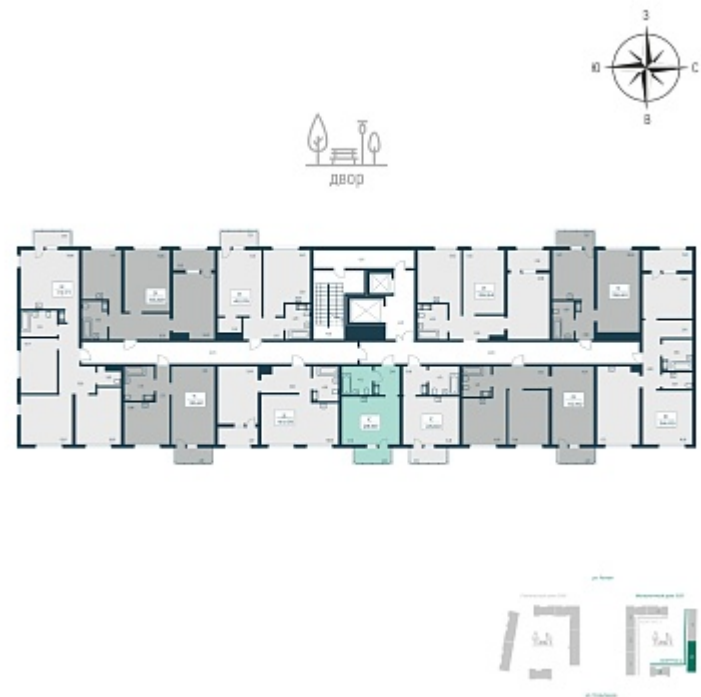

РАСЦВЕТАЙ

+7 812 503 92 92
Ежедневно 10:00 - 19:00

Расцветай в Янино

План этажа

Характеристика

1-комнатная квартира-студия

4 550 000 ₽
195 279 ₽/м²

Дом	2 монолитный
Номер квартиры	110
Площадь	23.3
Этаж	5
Название проекта	Расцветай в Янино
Стадия строительства	Сдан

Планировка квартиры

[Смотреть на сайте](#)

Отсканируйте Qr-код
и посмотрите планировки на сайте грасцветай.рф