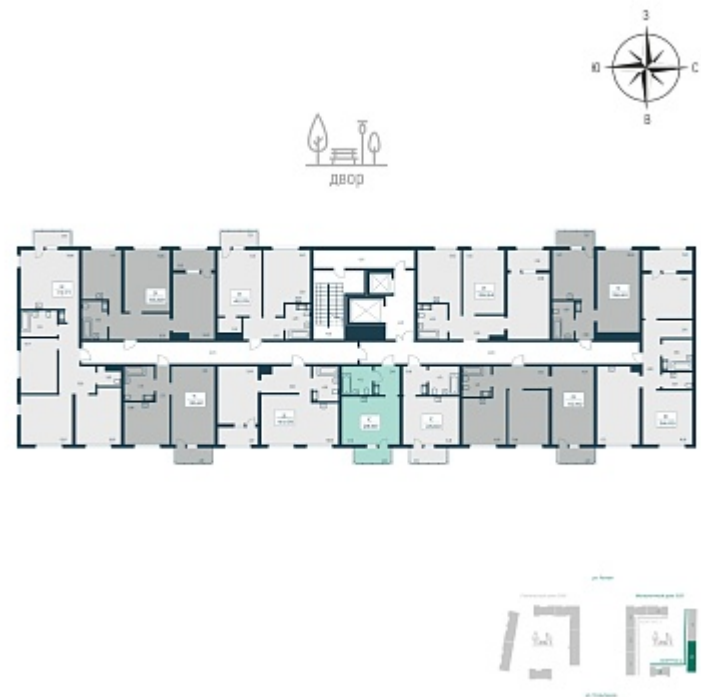

РАСЦВЕТАЙ

+7 812 503 92 92
Ежедневно 10:00 - 19:00

Расцветай в Янино

План этажа

Характеристика

1-комнатная квартира-студия

4 500 000 ₽
190 678 ₽/м²

Дом	2 монолитный
Номер квартиры	178
Площадь	23.6
Этаж	5
Название проекта	Расцветай в Янино
Стадия строительства	Строится

Планировка квартиры

[Смотреть на сайте](#)

Отсканируйте Qr-код
и посмотрите планировки на сайте gkrasцветай.рф