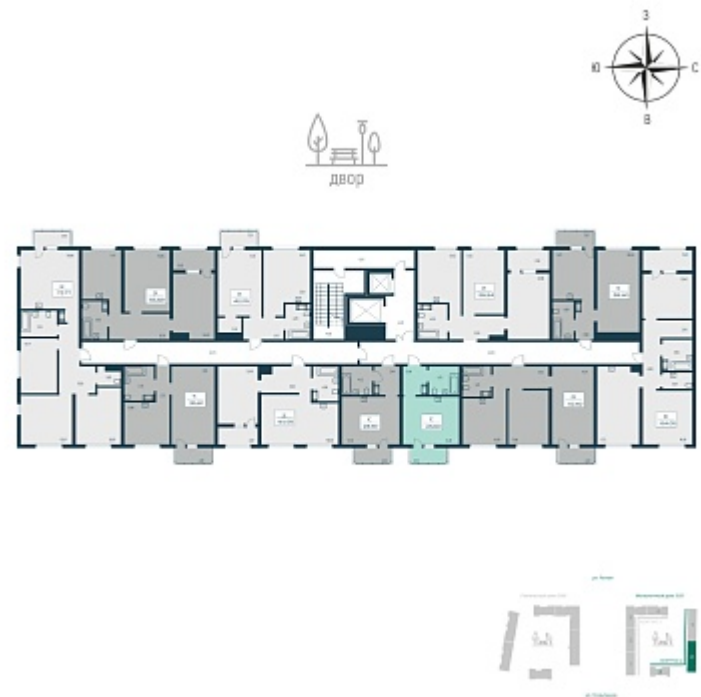

РАСЦВЕТАЙ

+7 812 503 92 92
Ежедневно 10:00 - 19:00

Расцветай в Янино

План этажа

Характеристика

1-комнатная квартира-студия

4 550 000 ₹
194 444 ₹/м²

Дом	2 монолитный
Номер квартиры	109
Площадь	23.4
Этаж	5
Название проекта	Расцветай в Янино
Стадия строительства	Сдан

Планировка квартиры

[Смотреть на сайте](#)

Отсканируйте Qr-код
и посмотрите планировки на сайте gkrasцветай.рф