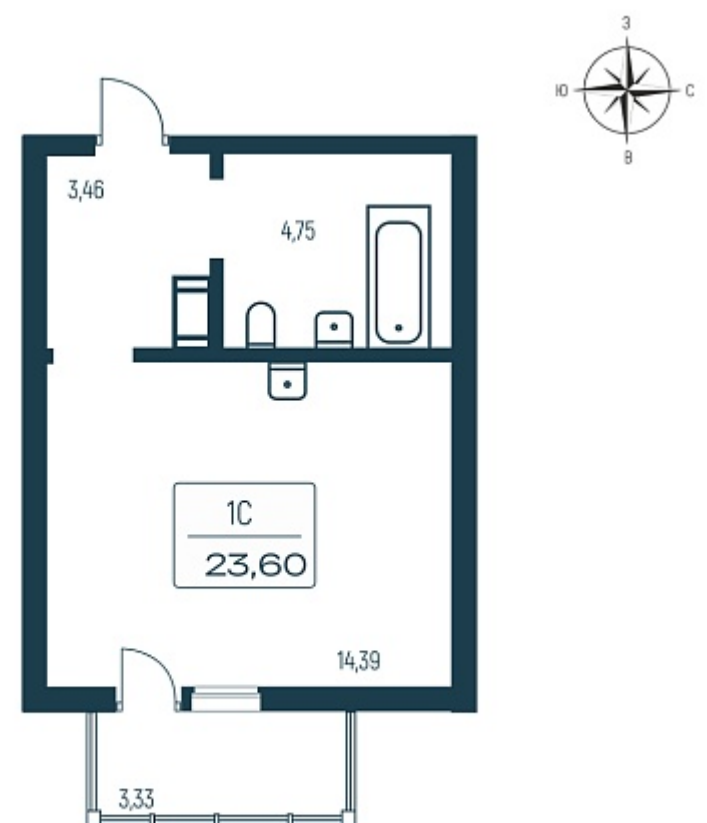

Характеристика

1-комнатная квартира-студия

4 550 000 ₹
194 444 ₹/м²

Дом	2 монолитный
Номер квартиры	109
Площадь	23.4
Этаж	5
Название проекта	Расцветай в Янино
Стадия строительства	Сдан

Планировка квартиры