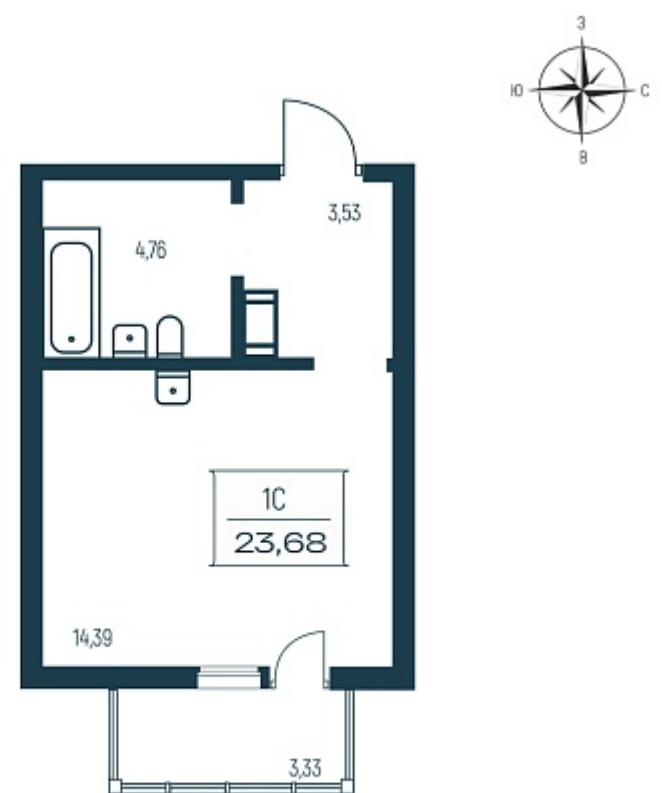

Планировка квартиры