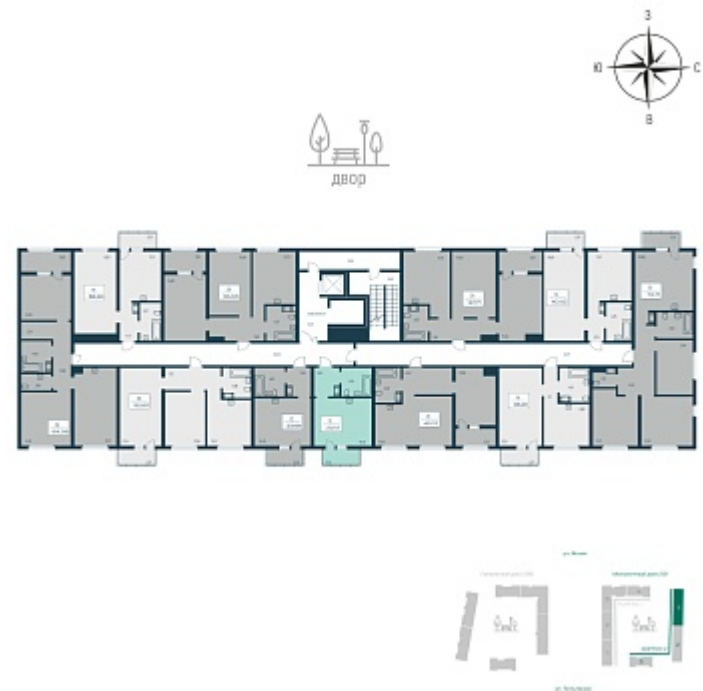

РАСЦВЕТАЙ

+7 812 503 92 92
Ежедневно 10:00 - 19:00

Расцветай в Янино

План этажа

Характеристика

1-комнатная квартира-студия

4 500 000 ₽
194 553 ₽/м²

Дом	2 монолитный
Номер квартиры	125
Площадь	23.13
Этаж	12
Название проекта	Расцветай в Янино
Стадия строительства	Строится

Планировка квартиры

[Смотреть на сайте](#)

Отсканируйте Qr-код
и посмотрите планировки на сайте gkrasцветай.рф