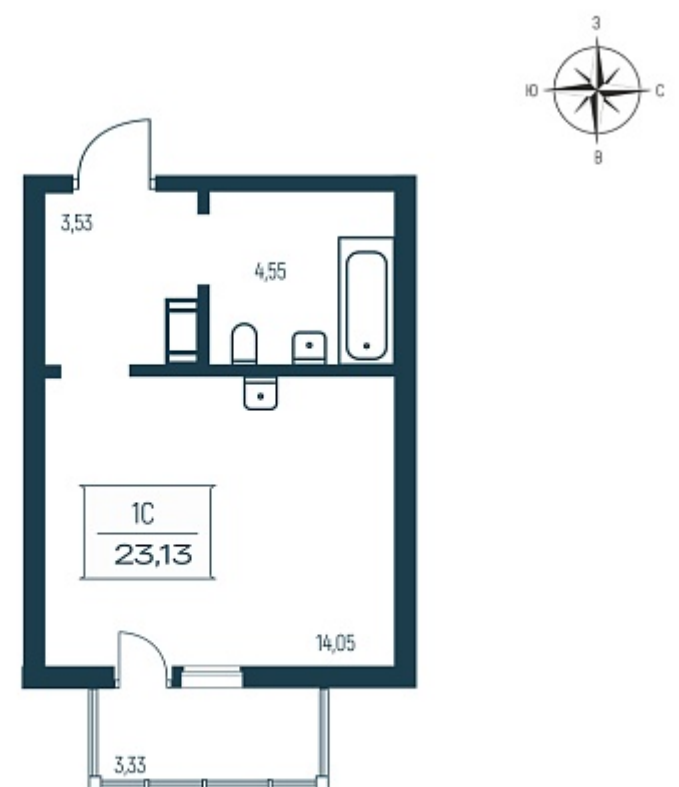

Планировка квартиры