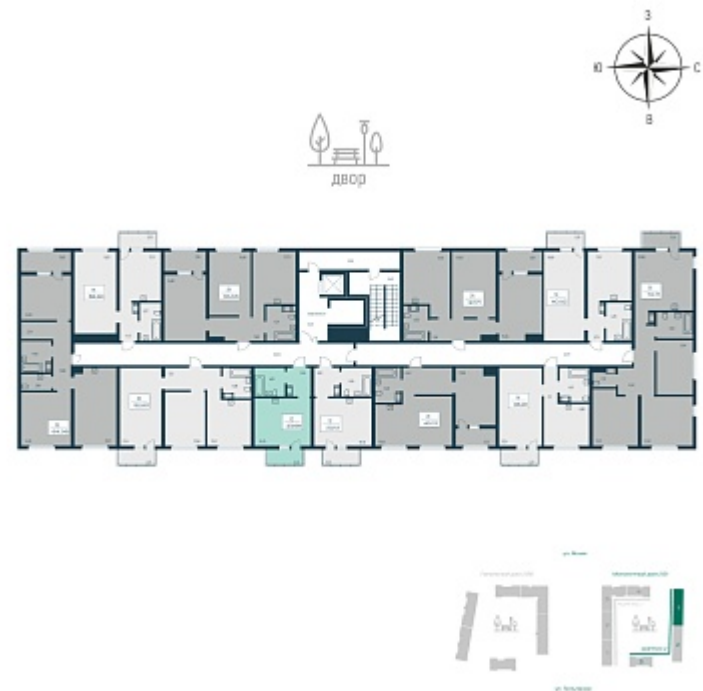

РАСЦВЕТАЙ

+7 812 503 92 92
Ежедневно 10:00 - 19:00

Расцветай в Янино

План этажа

Характеристика

1-комнатная квартира-студия

4 550 000 ₽
195 279 ₽/м²

Дом	2 монолитный
Номер квартиры	274
Площадь	23.3
Этаж	9
Название проекта	Расцветай в Янино
Стадия строительства	Сдан

Планировка квартиры

[Смотреть на сайте](#)

Отсканируйте Qr-код
и посмотрите планировки на сайте gkrasцветай.рф