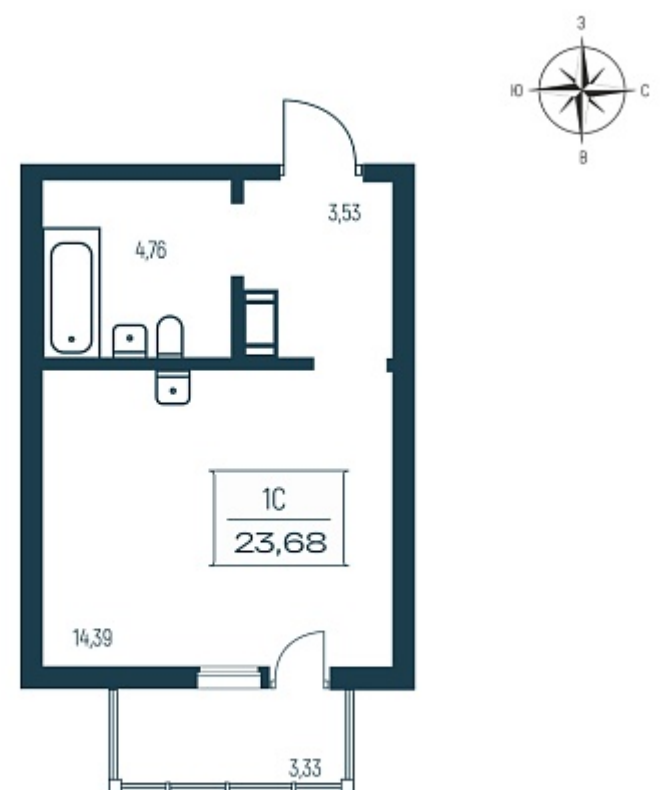

Планировка квартиры