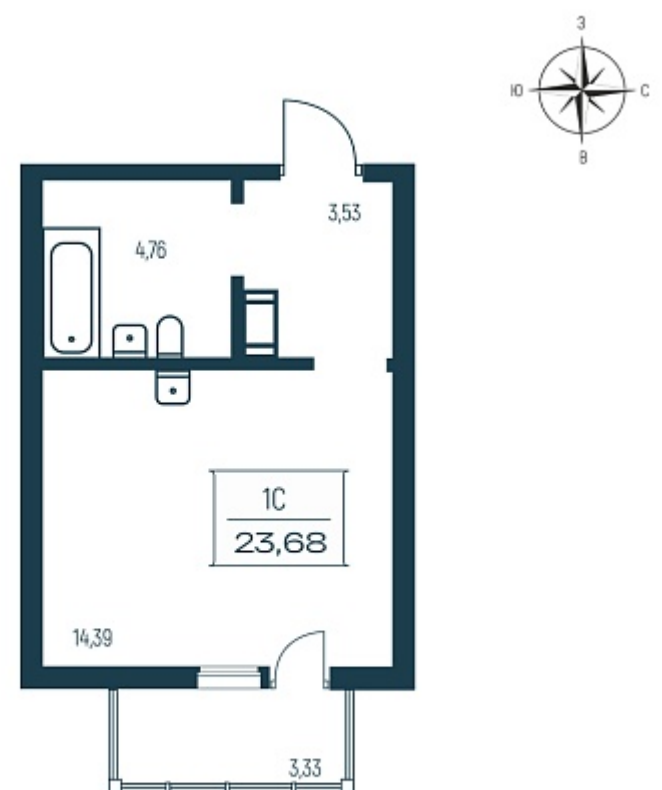

Планировка квартиры