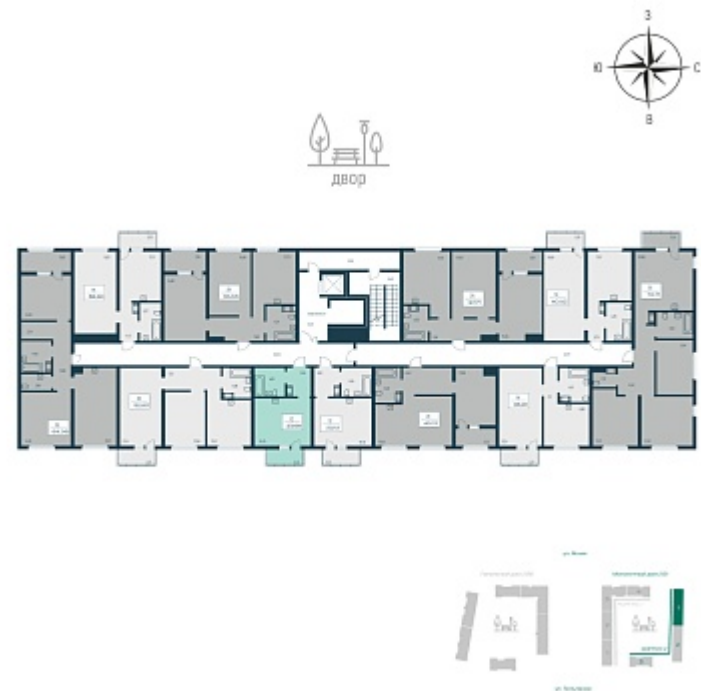

РАСЦВЕТАЙ

+7 812 503 92 92
Ежедневно 10:00 - 19:00

Расцветай в Янино

План этажа

Характеристика

1-комнатная квартира-студия

4 500 000 ₽
190 034 ₽/м²

Дом	2 монолитный
Номер квартиры	93
Площадь	23.68
Этаж	9
Название проекта	Расцветай в Янино
Стадия строительства	Строится

Планировка квартиры

[Смотреть на сайте](#)

Отсканируйте Qr-код
и посмотрите планировки на сайте gkrasцветай.рф