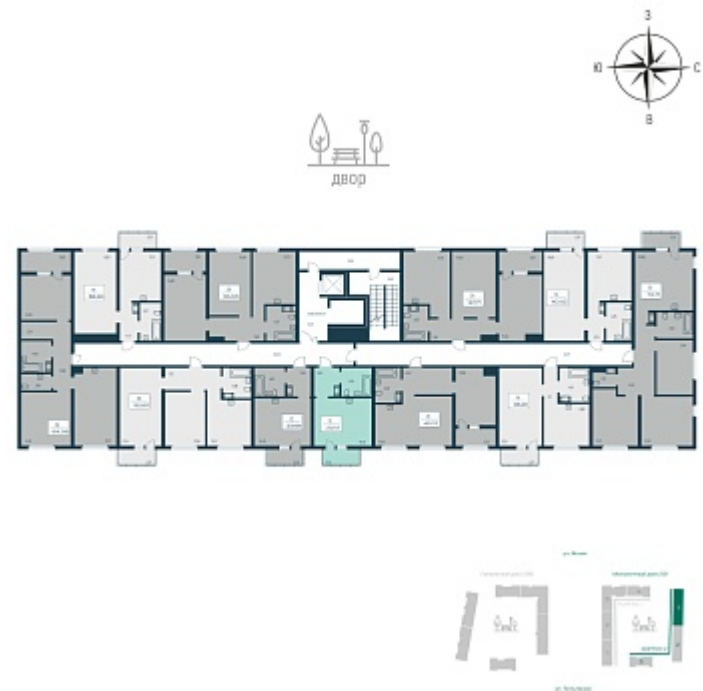

РАСЦВЕТАЙ

+7 812 503 92 92
Ежедневно 10:00 - 19:00

Расцветай в Янино

План этажа

Характеристика

1-комнатная квартира-студия

4 350 000 ₽
188 067 ₽/м²

Дом	2 монолитный
Номер квартиры	81
Площадь	23.13
Этаж	8
Название проекта	Расцветай в Янино
Стадия строительства	Строится

Планировка квартиры

[Смотреть на сайте](#)

Отсканируйте Qr-код
и посмотрите планировки на сайте gkrasцветай.рф