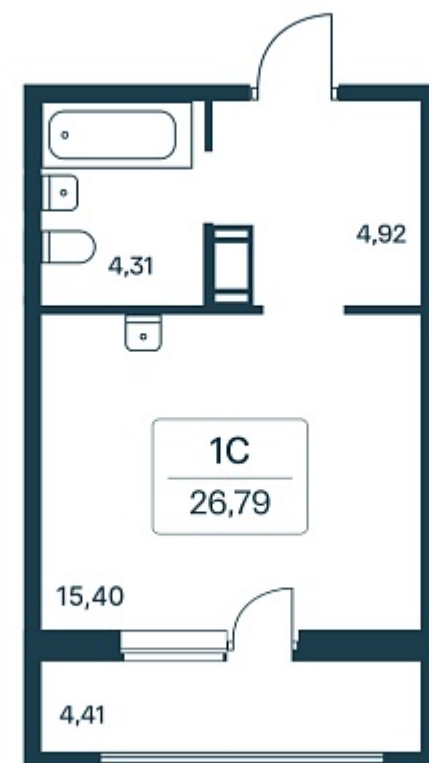

РАСЦВЕТАЙ

+7 (812) 503 92 92

Ежедневно 10:00 - 19:00

Расцветай в Янино

План этажа

Характеристика

1-комнатная квартира-студия

5 100 000 ₽
191 729 ₽/м²

Дом	1.1 монолитный
Номер квартиры	327
Площадь	26.6
Этаж	11
Название проекта	Расцветай в Янино
Стадия строительства	Сдан

Планировка квартиры

[Смотреть на сайте](#)

Отсканируйте Qr-код
и посмотрите планировки на сайте gkrasцветай.рф