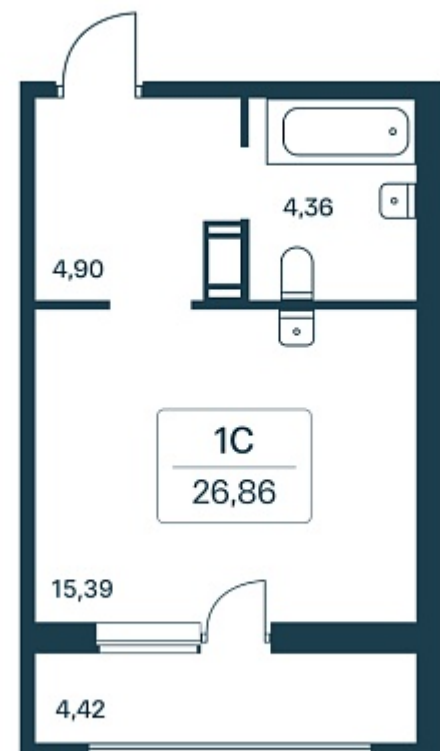

Характеристика

1-комнатная квартира-студия

5 150 000 ₹
192 884 ₹/м²

Дом	1.1 монолитный
Номер квартиры	326
Площадь	26.7
Этаж	11
Название проекта	Расцветай в Янино
Стадия строительства	Сдан

Планировка квартиры