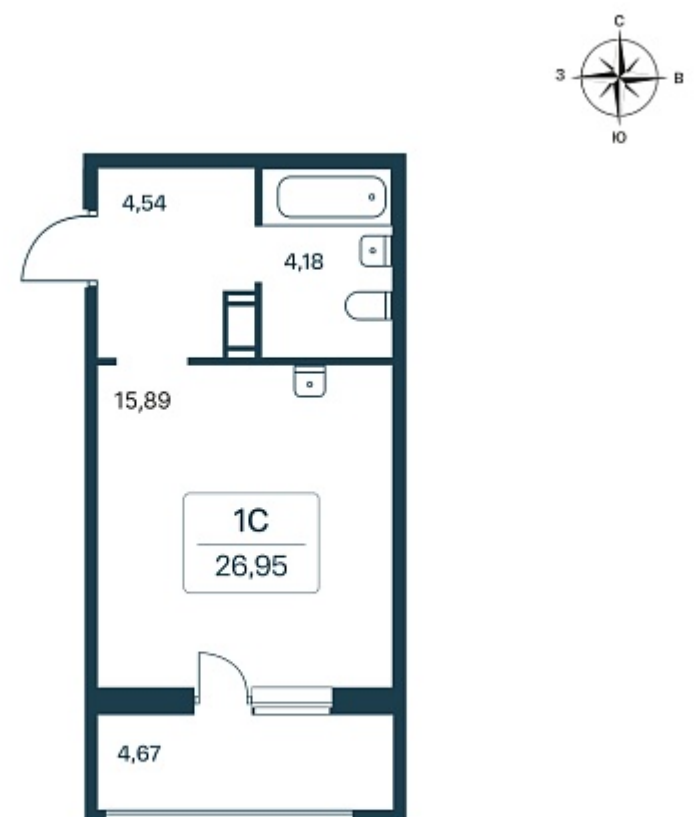

РАСЦВЕТАЙ

+7 (812) 503 92 92

Ежедневно 10:00 - 19:00

Расцветай в Янино

План этажа

Характеристика

1-комнатная квартира-студия

5 050 000 ₺
190 566 ₺/м²

Дом	1.1 монолитный
Номер квартиры	224
Площадь	26.5
Этаж	6
Название проекта	Расцветай в Янино
Стадия строительства	Сдан

Планировка квартиры

[Смотреть на сайте](#)

Отсканируйте Qr-код
и посмотрите планировки на сайте gkrasцветай.рф