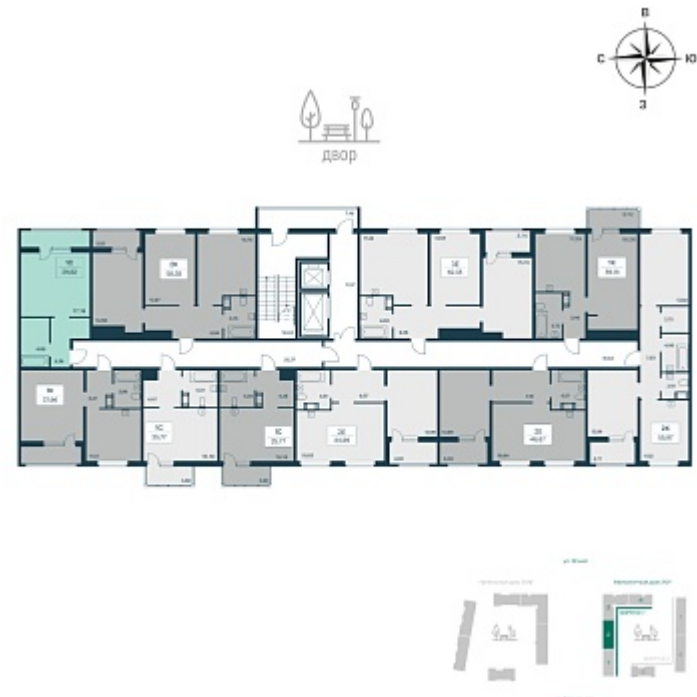

РАСЦВЕТАЙ

+7 (812) 503 92 92

Ежедневно 10:00 - 19:00

Расцветай в Янино

План этажа

Характеристика

1-комнатная квартира-студия

5 650 000 ₺

192 833 ₺/м²

Дом **1.1 монолитный**

Номер квартиры **189**

Площадь **29.3**

Этаж **11**

Название проекта **Расцветай в Янино**

Стадия строительства **Сдан**

Планировка квартиры