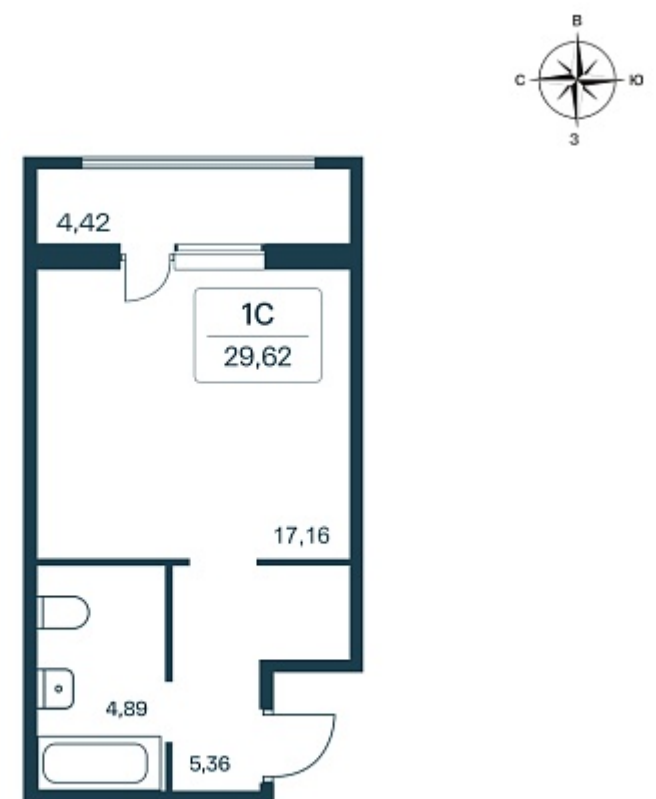

192 833 ₺/м²

Дом **1.1 монолитный**

Номер квартиры **189**

Площадь **29.3**

Этаж **11**

Название проекта **Расцветай в Янино**

Стадия строительства **Сдан**

Планировка квартиры