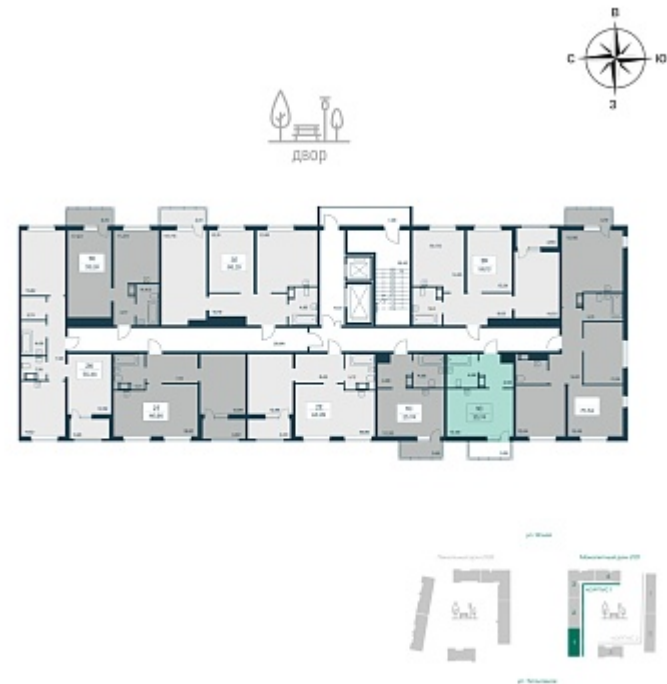

РАСЦВЕТАЙ

+7 812 503 92 92
Ежедневно 10:00 - 19:00

Расцветай в Янино

План этажа

Характеристика

1-комнатная квартира-студия

4 650 000 ₽
178 093 ₽/м²

Дом	1 монолитный
Номер квартиры	3
Площадь	26.11
Этаж	2
Название проекта	Расцветай в Янино
Стадия строительства	Строится

Планировка квартиры

[Смотреть на сайте](#)

Отсканируйте Qr-код
и посмотрите планировки на сайте грасцветай.рф