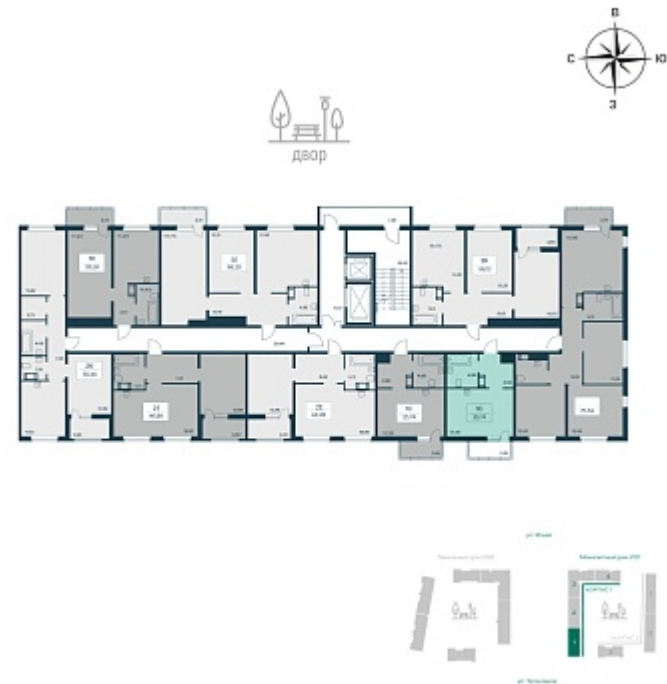

РАСЦВЕТАЙ

+7 812 503 92 92
Ежедневно 10:00 - 19:00

Расцветай в Янино

План этажа

Характеристика

1-комнатная квартира-студия

4 650 000 ₽
178 093 ₽/м²

Дом	1 монолитный
Номер квартиры	3
Площадь	26.11
Этаж	2
Название проекта	Расцветай в Янино
Стадия строительства	Строится

Планировка квартиры

[Смотреть на сайте](#)

Отсканируйте Qr-код
и посмотрите планировки на сайте gkrasцветай.рф