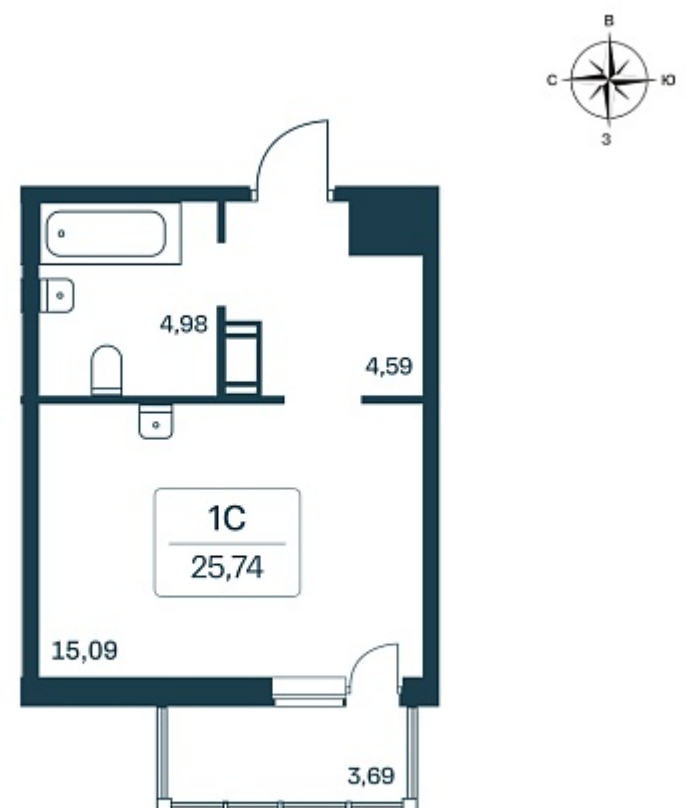

Планировка квартиры

[Смотреть на сайте](#)

Отсканируйте Qr-код
и посмотрите планировки на сайте грасцветай.рф