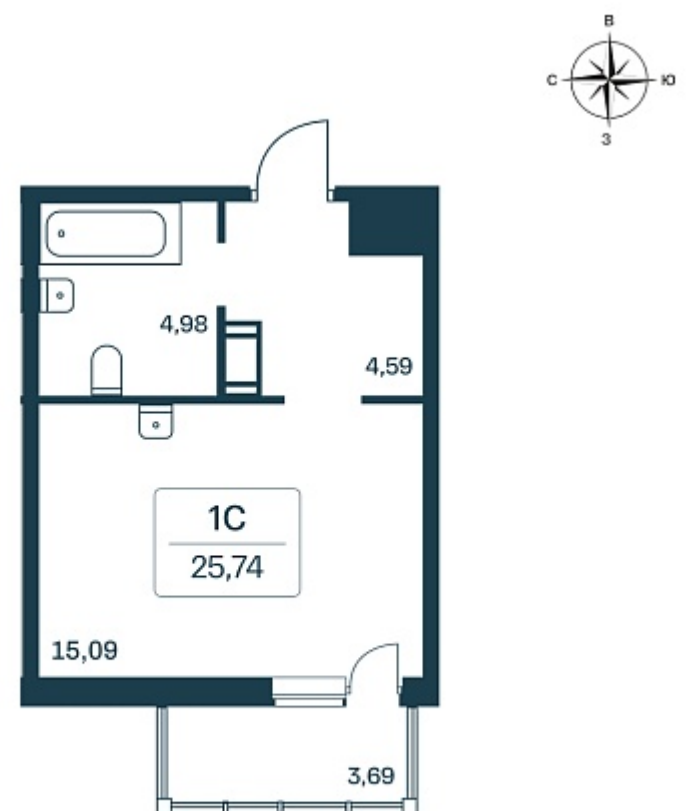

Планировка квартиры

[Смотреть на сайте](#)

Отсканируйте Qr-код
и посмотрите планировки на сайте gkrasцветай.рф