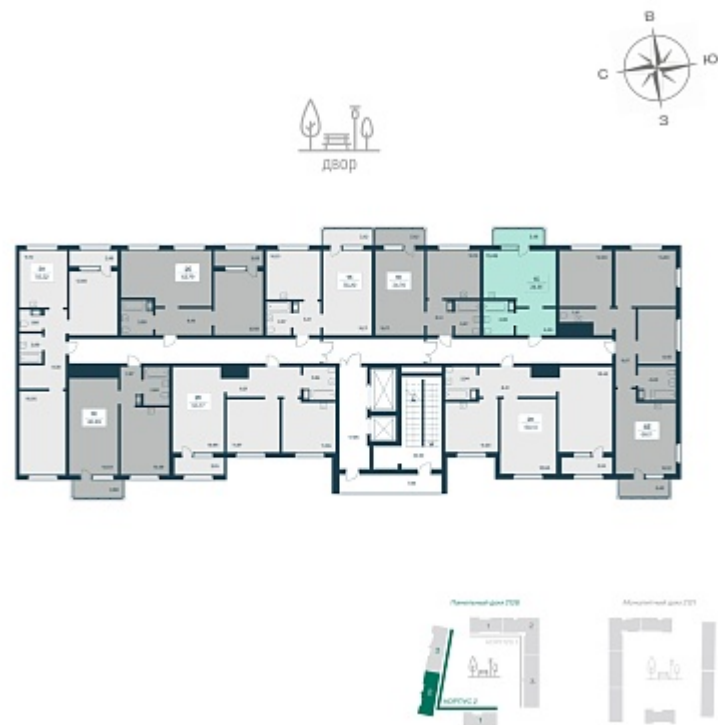

РАСЦВЕТАЙ

+7 812 503 92 92
Ежедневно 10:00 - 19:00

Расцветай в Янино

План этажа

Характеристика

1-комнатная квартира-студия

4 450 000 ₽
179 363 ₽/м²

Дом	2 панельный
Номер квартиры	140
Площадь	24.81
Этаж	9
Название проекта	Расцветай в Янино
Стадия строительства	Строится

Планировка квартиры

[Смотреть на сайте](#)

Отсканируйте Qr-код
и посмотрите планировки на сайте gkrasцветай.рф