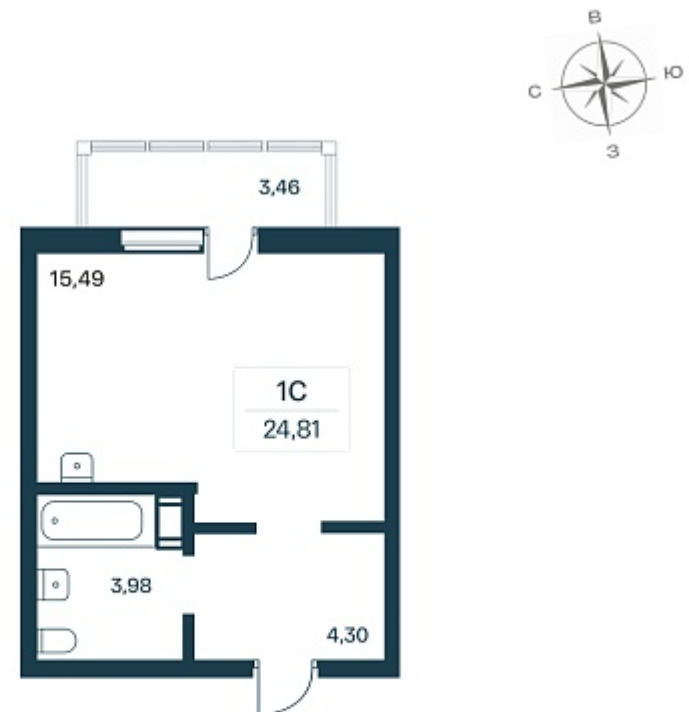

Планировка квартиры