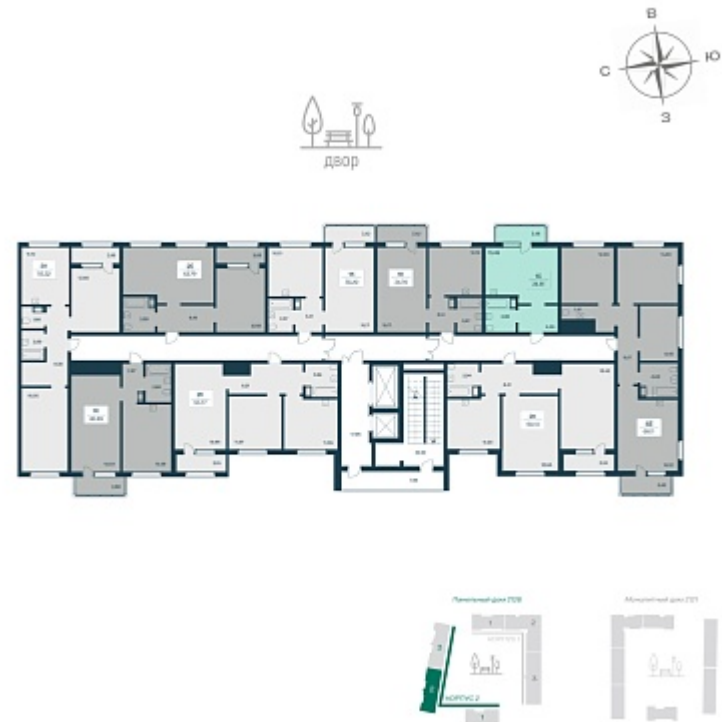

РАСЦВЕТАЙ

+7 812 503 92 92
Ежедневно 10:00 - 19:00

Расцветай в Янино

План этажа

Характеристика

1-комнатная квартира-студия

4 450 000 ₽
179 363 ₽/м²

Дом	2 панельный
Номер квартиры	140
Площадь	24.81
Этаж	9
Название проекта	Расцветай в Янино
Стадия строительства	Строится

Планировка квартиры

[Смотреть на сайте](#)

Отсканируйте Qr-код
и посмотрите планировки на сайте gkrasцветай.рф