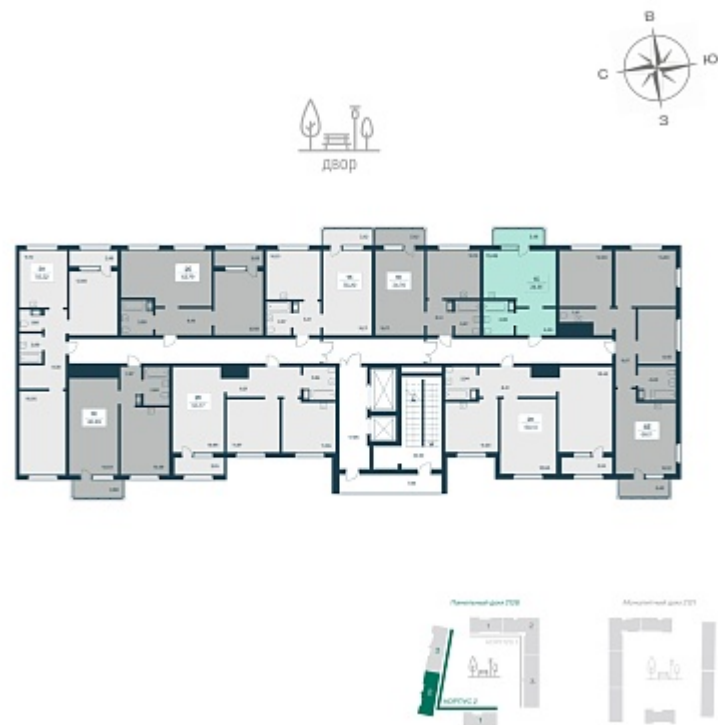

РАСЦВЕТАЙ

+7 812 503 92 92
Ежедневно 10:00 - 19:00

Расцветай в Янино

План этажа

Характеристика

1-комнатная квартира-студия

4 450 000 ₽
179 363 ₽/м²

| | |
|----------------------|-------------------|
| Дом | 2 панельный |
| Номер квартиры | 140 |
| Площадь | 24.81 |
| Этаж | 9 |
| Название проекта | Расцветай в Янино |
| Стадия строительства | Строится |

Планировка квартиры

[Смотреть на сайте](#)

Отсканируйте Qr-код
и посмотрите планировки на сайте gkrasцветай.рф