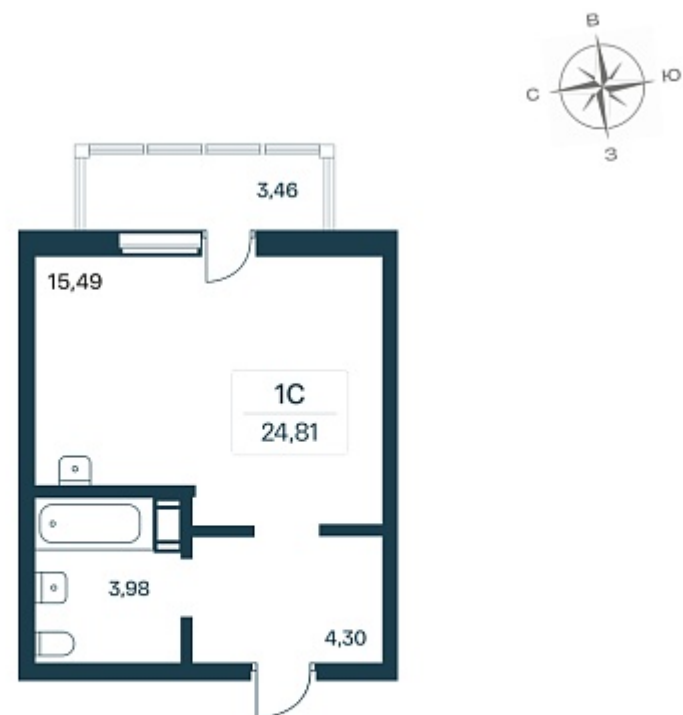

Планировка квартиры