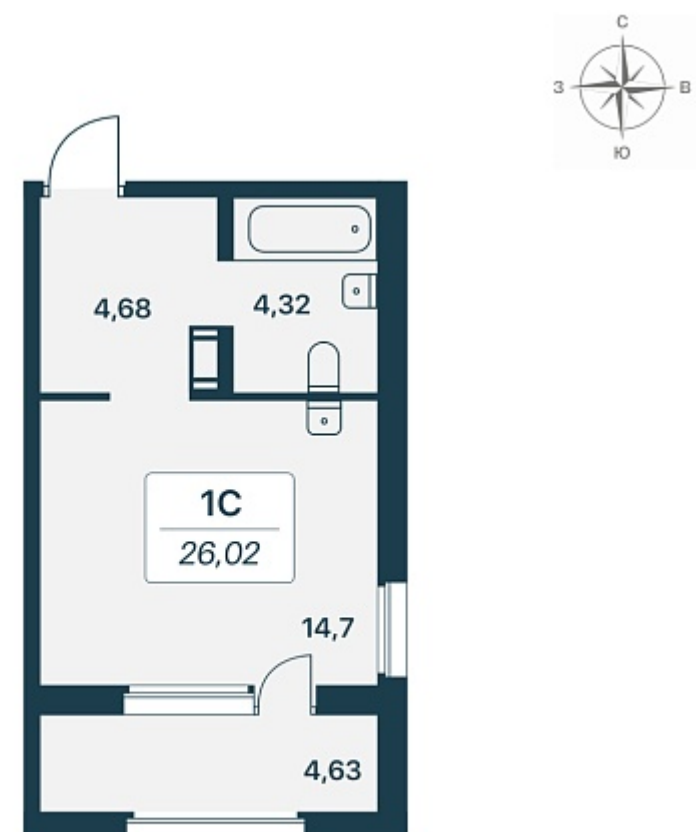

Планировка квартиры

[Смотреть на сайте](#)

Отсканируйте Qr-код
и посмотрите планировки на сайте gkrasцветай.рф