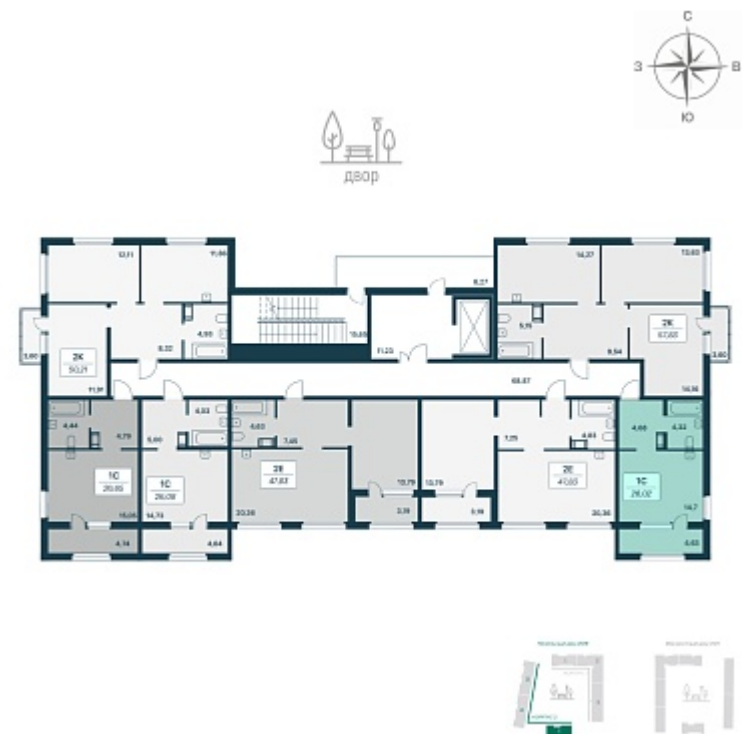

РАСЦВЕТАЙ

+7 812 503 92 92
Ежедневно 10:00 - 19:00

Расцветай в Янино

План этажа

Характеристика

1-комнатная квартира-студия

4 650 000 ₽
178 709 ₽/м²

Дом	2 панельный
Номер квартиры	22
Площадь	26.02
Этаж	4
Название проекта	Расцветай в Янино
Стадия строительства	Строится

Планировка квартиры

[Смотреть на сайте](#)

Отсканируйте Qr-код
и посмотрите планировки на сайте gkrasцветай.рф