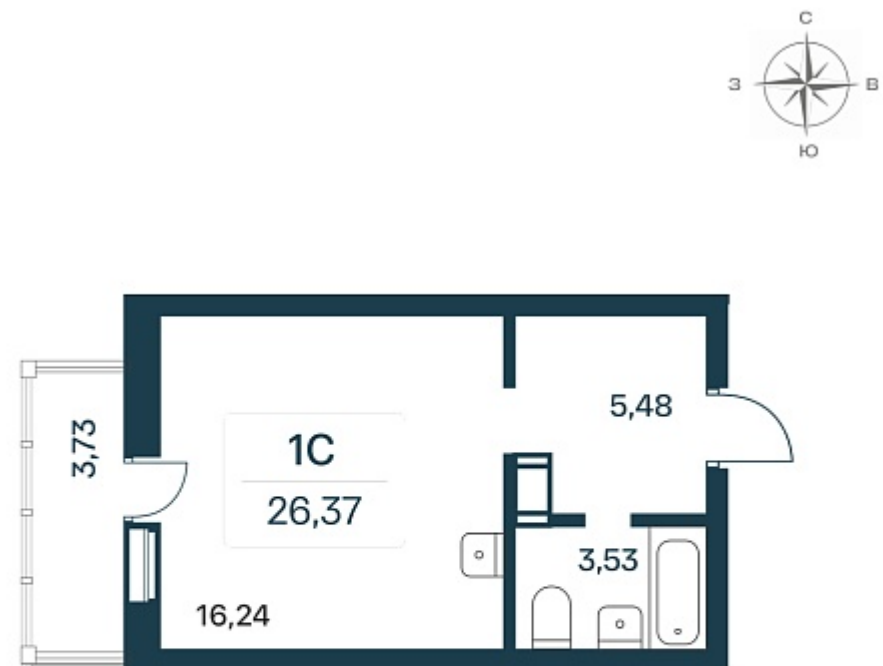

Планировка квартиры

[Смотреть на сайте](#)

Отсканируйте Qr-код
и посмотрите планировки на сайте [грасцветай.рф](http://gрасцветай.рф)