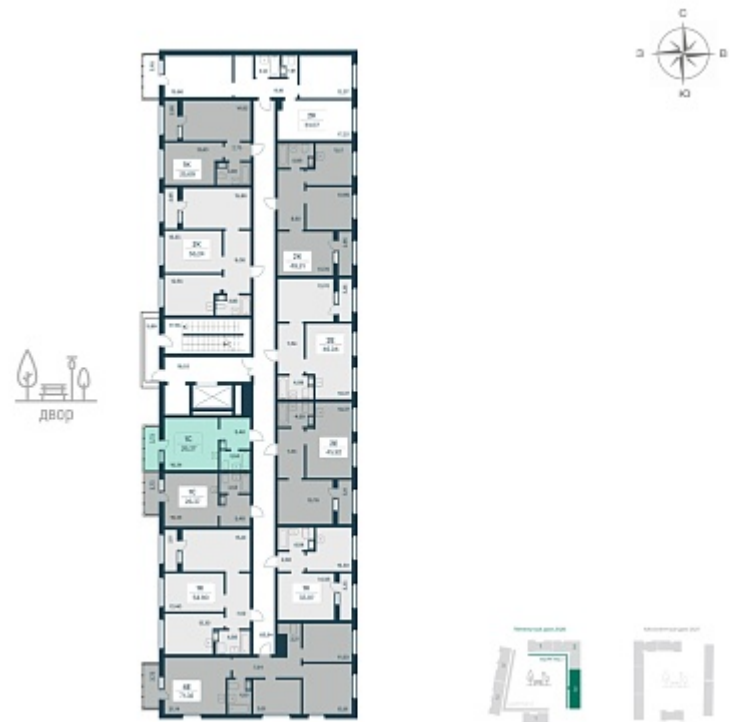

РАСЦВЕТАЙ

+7 812 503 92 92
Ежедневно 10:00 - 19:00

Расцветай в Янино

План этажа

Характеристика

1-комнатная квартира-студия

4 600 000 ₽
176 787 ₽/м²

Дом	1 панельный
Номер квартиры	168
Площадь	26.02
Этаж	4
Название проекта	Расцветай в Янино
Стадия строительства	Строится