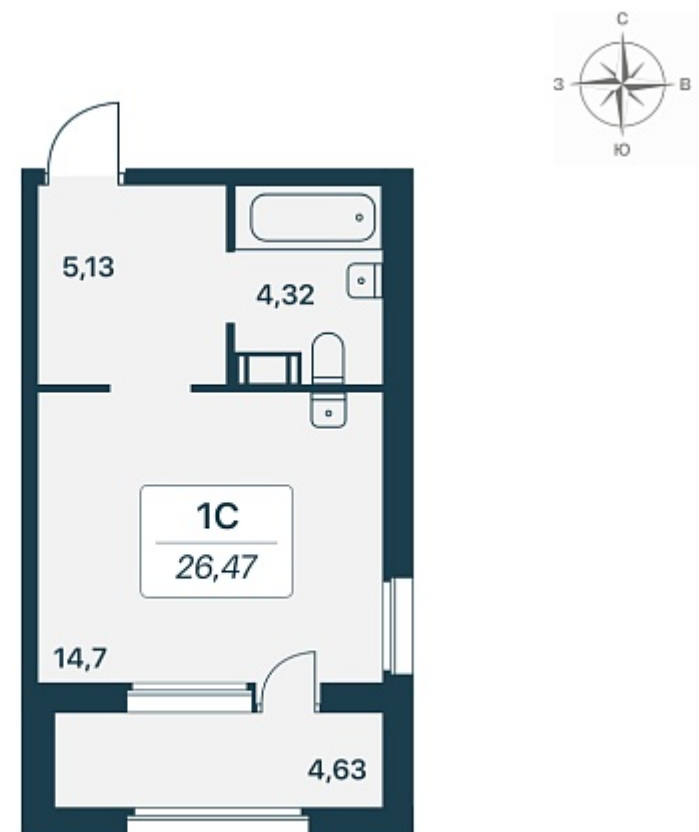

РАСЦВЕТАЙ

+7 (812) 503 92 92

Ежедневно 10:00 - 19:00

Расцветай в Янино

План этажа

Характеристика

1-комнатная квартира-студия

5 100 000 ₺
192 453 ₺/м²

Дом	1.2 панельный
Номер квартиры	2
Площадь	26.5
Этаж	1
Название проекта	Расцветай в Янино
Стадия строительства	Сдан

Планировка квартиры

[Смотреть на сайте](#)

Отсканируйте Qr-код
и посмотрите планировки на сайте грасцветай.рф