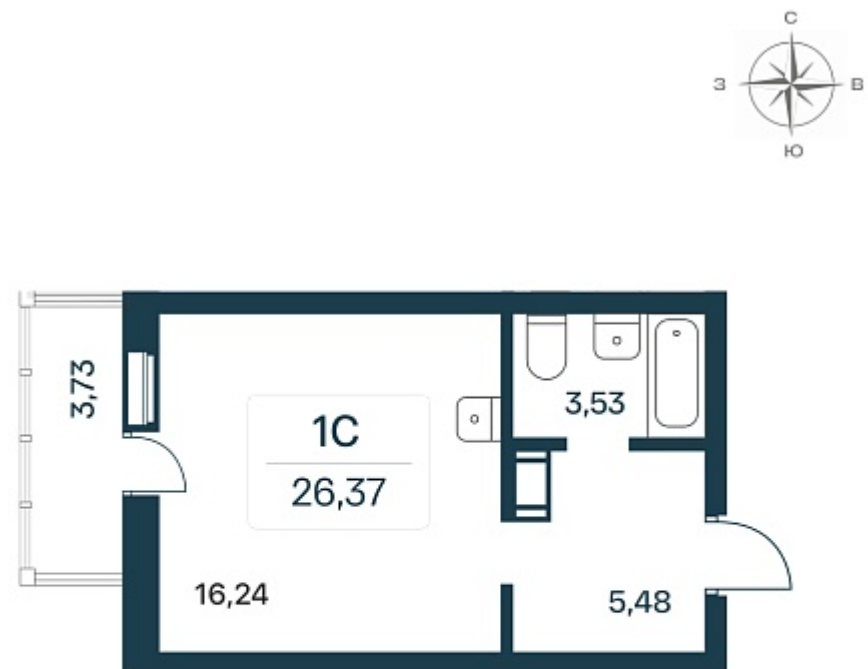

Планировка квартиры

[Смотреть на сайте](#)

Отсканируйте Qr-код
и посмотрите планировки на сайте [грасцветай.рф](http://gрасцветай.рф)