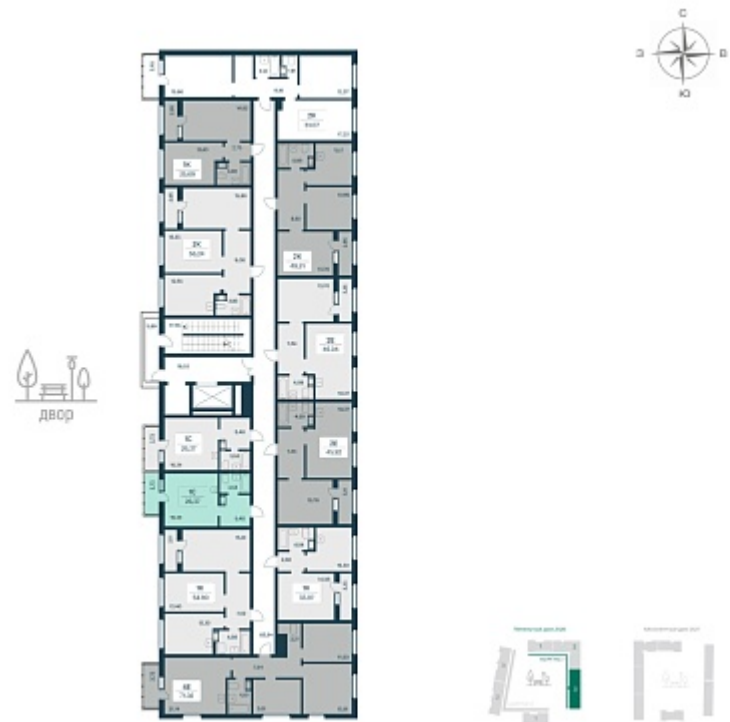

РАСЦВЕТАЙ

+7 812 503 92 92
Ежедневно 10:00 - 19:00

Расцветай в Янино

План этажа

Характеристика

1-комнатная квартира-студия

4 600 000 ₺
173 650 ₺/м²

Дом	1 панельный
Номер квартиры	145
Площадь	26.49
Этаж	2
Название проекта	Расцветай в Янино
Стадия строительства	Строится