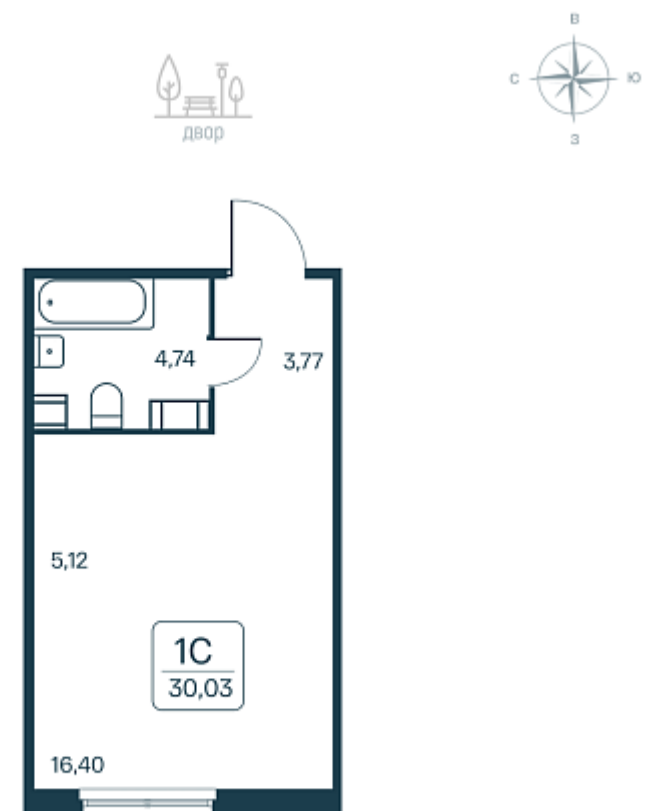

**181 152 ₽/м²**

Дом **2.1 монолитный**

Номер квартиры **4**

Площадь **30.03**

Этаж **1**

Название проекта **Расцветай в Янино**

Стадия строительства **Строится**

Планировка квартиры