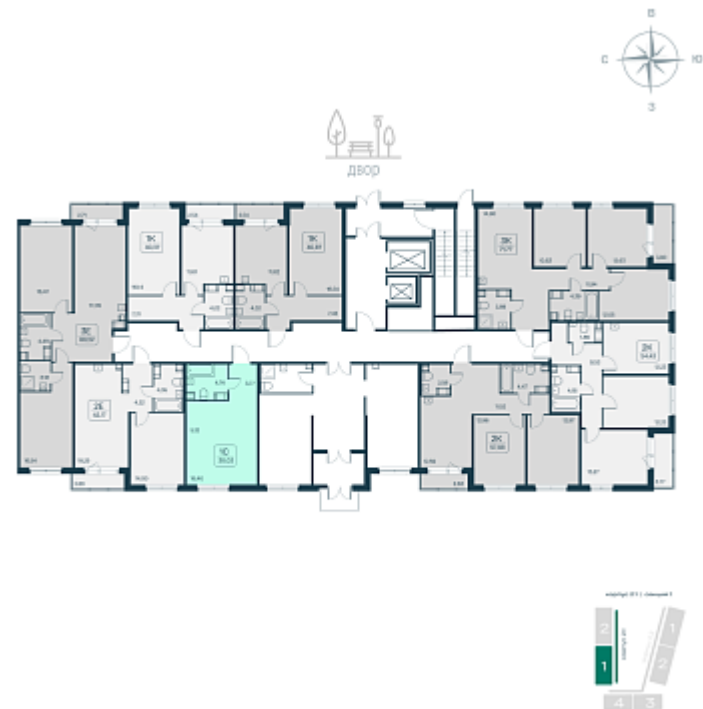

# РАСЦВЕТАЙ

+7 (812) 503 92 92

Ежедневно 10:00 - 19:00

Расцветай в Янино

План этажа

Характеристика

**1-комнатная квартира-студия**

**5 440 000 ₽**

**181 152 ₽/м²**

Дом **2.1 монолитный**

Номер квартиры **4**

Площадь **30.03**

Этаж **1**

Название проекта **Расцветай в Янино**

Стадия строительства **Строится**

Планировка квартиры