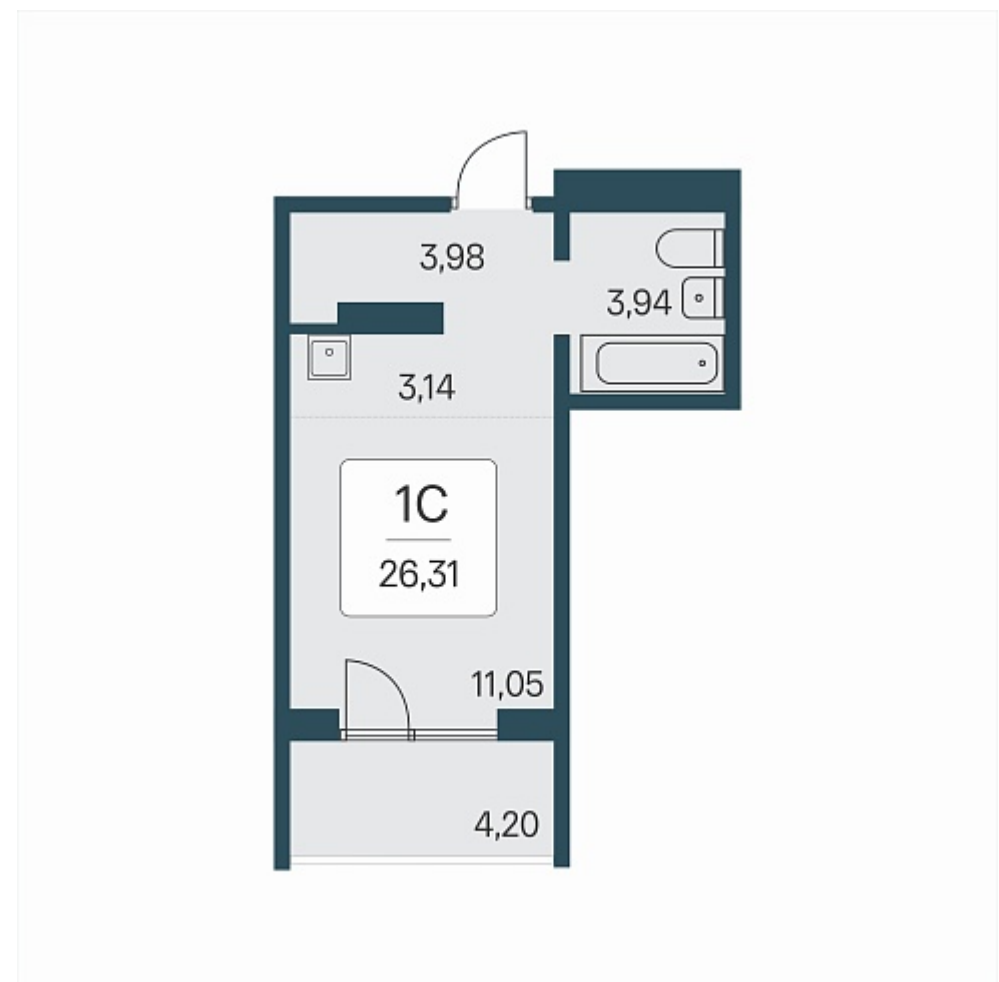

РАСЦВЕТАЙ

+7 (812) 503 92 92

Ежедневно 10:00 - 19:00

Эко-квартал на Кедровой

План этажа

ПЛАН 2-7 ЭТАЖА

Характеристика

1-комнатная квартира-студия

3 750 000 ₽
142 531 ₽/м²

Дом	7
Номер квартиры	66
Площадь	26.31
Этаж	7
Название проекта	Эко-квартал на Кедровой
Стадия строительства	Строится

Планировка квартиры

Новый эко-квартал расположился на ул. Кедровой в тихом месте, окруженный лесным массивом, всего в 12 минутах от пл. Калинина. Это масштабный проект комплексной застройки, занимающий 28 гектаров. Ключевое преимущество - в расположении, кварт...