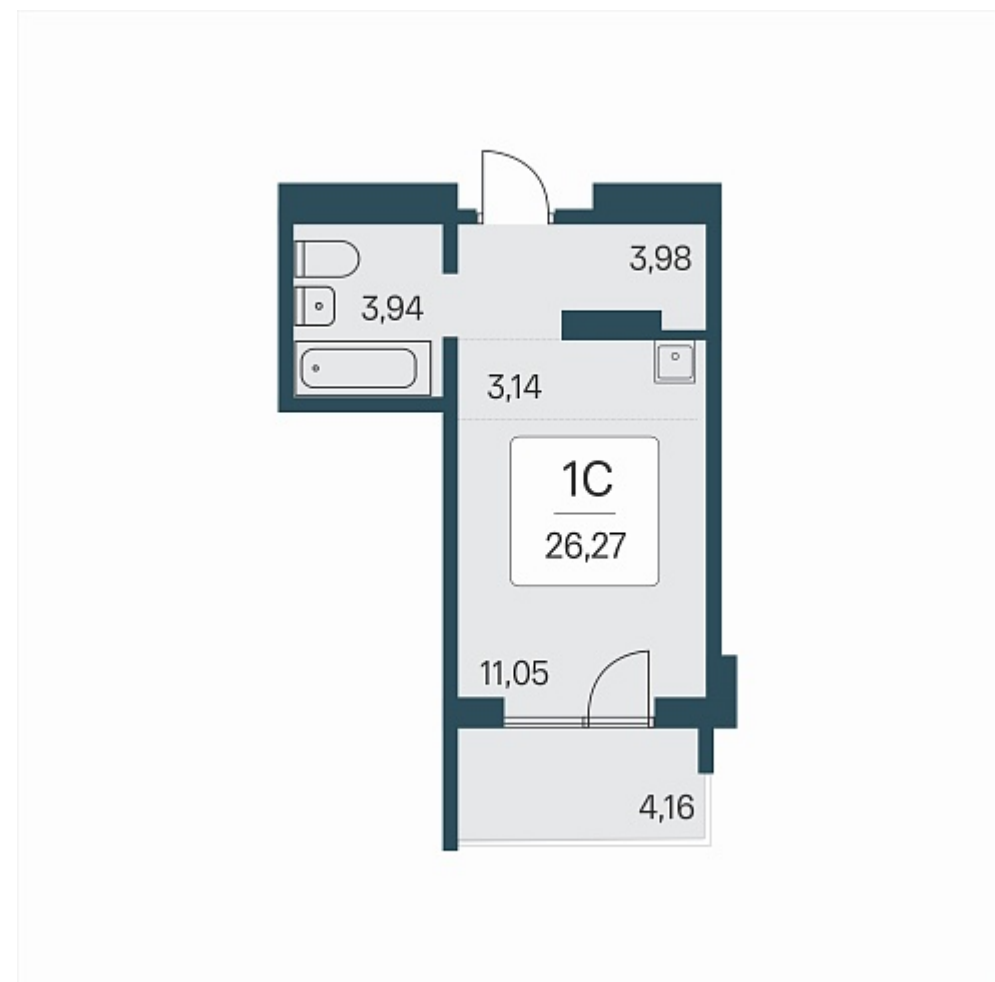

РАСЦВЕТАЙ

+7 (812) 503 92 92

Ежедневно 10:00 - 19:00

Эко-квартал на Кедровой

План этажа

ПЛАН 2-7 ЭТАЖА

Характеристика

1-комнатная квартира-студия

3 700 000 ₽
140 845 ₽/м²

Дом	7
Номер квартиры	63
Площадь	26.27
Этаж	7
Название проекта	Эко-квартал на Кедровой
Стадия строительства	Строится

Планировка квартиры

Новый эко-квартал расположился на ул. Кедровой в тихом месте, окруженный лесным массивом, всего в 12 минутах от пл. Калинина. Это масштабный проект комплексной застройки, занимающий 28 гектаров. Ключевое преимущество - в расположении, кварт...