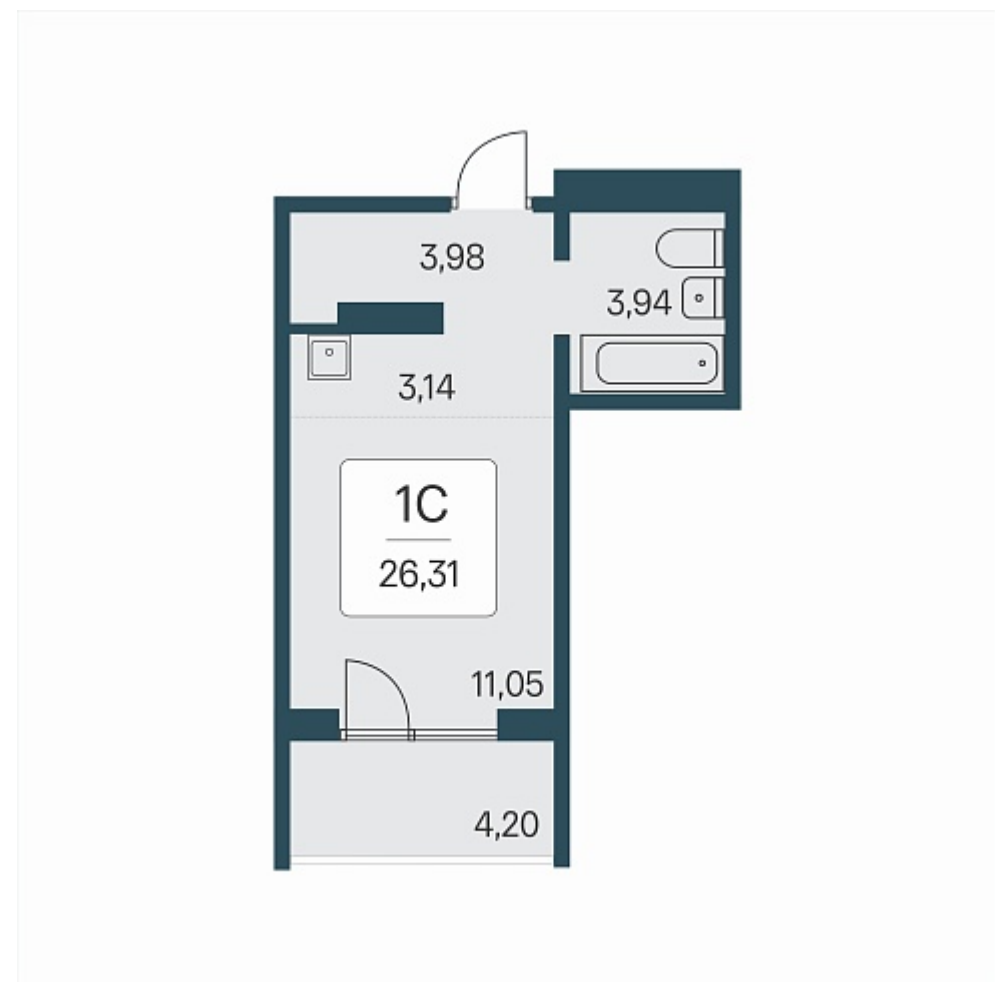

РАСЦВЕТАЙ

+7 (812) 503 92 92

Ежедневно 10:00 - 19:00

Эко-квартал на Кедровой

План этажа

ПЛАН 2-7 ЭТАЖА

Характеристика

1-комнатная квартира-студия

3 750 000 ₽
142 531 ₽/м²

Дом	7
Номер квартиры	55
Площадь	26.31
Этаж	6
Название проекта	Эко-квартал на Кедровой
Стадия строительства	Строится

Планировка квартиры

Новый эко-квартал расположился на ул. Кедровой в тихом месте, окруженный лесным массивом, всего в 12 минутах от пл. Калинина. Это масштабный проект комплексной застройки, занимающий 28 гектаров. Ключевое преимущество - в расположении, кварт...