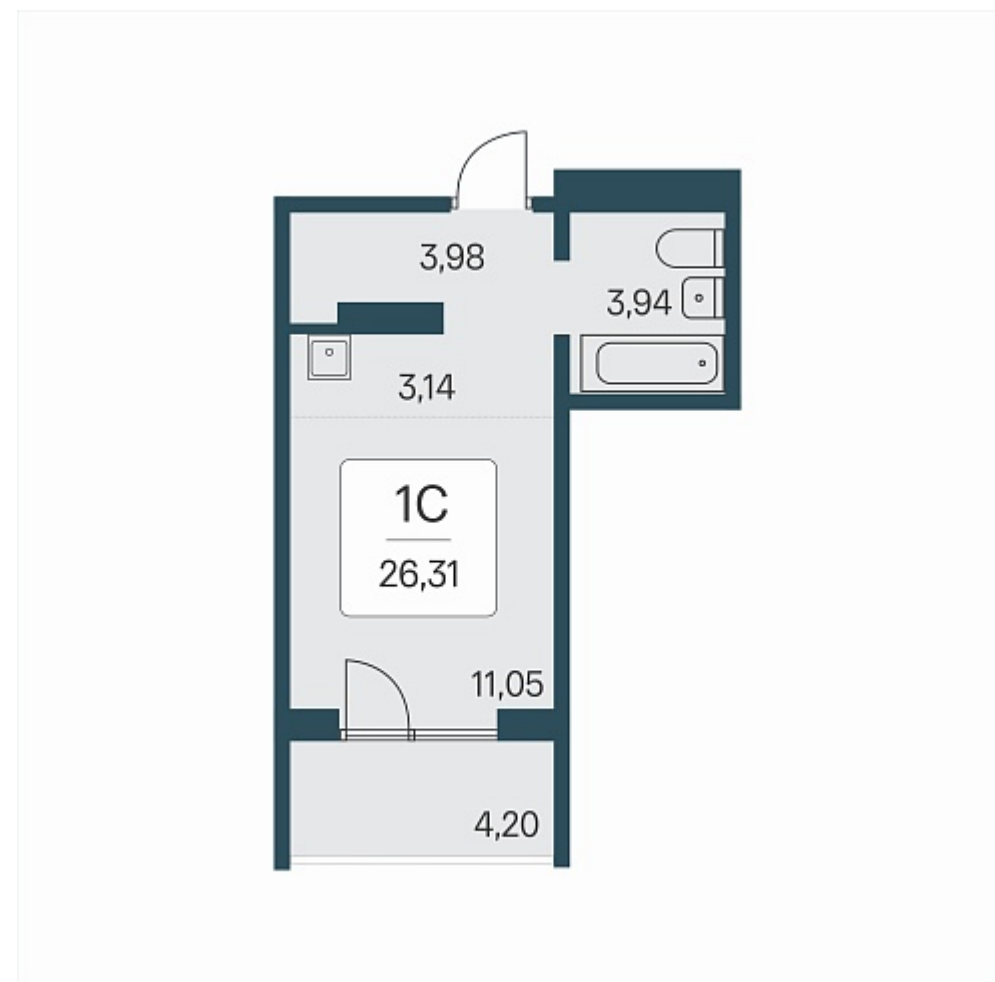

Планировка квартиры

Новый эко-квартал расположился на ул. Кедровой в тихом месте, окруженный лесным массивом, всего в 12 минутах от пл. Калинина. Это масштабный проект комплексной застройки, занимающий 28 гектаров. Ключевое преимущество - в расположении, кварт...

[Смотреть на сайте](#)

Отсканируйте Qr-код
и посмотрите планировки на сайте gkrascvetai.ru